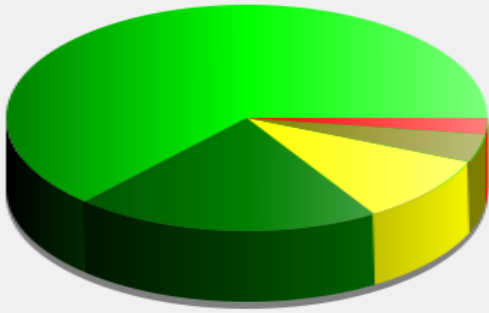

**Location:**

**Comments:**

Incoming vehicles

	<= 30 Mph : 68,729 - (63.26 %)
	31 - 35 Mph : 22,403 - (20.62 %)
	36 - 40 Mph : 10,601 - (9.76 %)
	41 - 45 Mph : 4,375 - (4.03 %)
	46 - 65 Mph (and more) : 2,539 - (2.34 %)